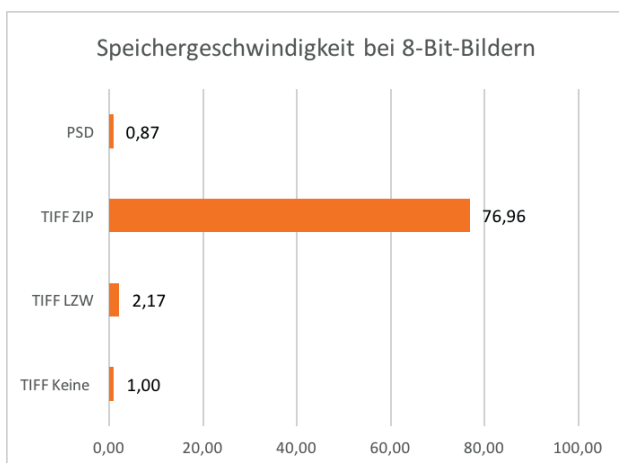

TESTERGEBNISSE »TIFF-KOMPRIERUNG BEI 8-BIT-BILDER«

Konfiguration: Photoshop CC 2014, Mac OS X 10.11.2, iMac 3,4 GHz Intel Core i7, 16 GB 1333 MHz DDR3

Photoshop ausgeführt und TIFFs gespeichert auf APPLE SSD TS256C Media.

8-Bit	TIFF: Keine Komprimierung		TIFF: LZW		TIFF: ZIP		PSD	
	Dauer/Sek.	Größe/MB	Dauer/Sek.	Größe/MB	Dauer/Sek.	Größe/MB	Dauer/Sek.	Größe/MB
Bild 1 (3888 x 2592 px)	0,3	30,3	0,8	21,7	7,6	19,3	0,2	30,3
Bild 2 (3888 x 2592 px)	0,2	30,3	0,6	12,6	9,9	11,1	0,2	30,3
Bild 3 (3888 x 2592 px)	0,2	30,3	0,7	15,4	10,1	14,2	0,2	30,3
Bild 4 (2000 x 2000 px)	0,1	12,0	0,2	2,1	23,2	2,0	0,1	7,4
Bild 5 (5440 x 7264 px)	1,1	118,6	1,9	44,5	93,4	40,7	0,9	100,3
Bild 6 (3888 x 2592 px)	0,2	30,3	0,6	10,8	15,2	9,5	0,2	30,2
Bild 7 (3888 x 2592 px)	0,2	13,5	0,2	3,6	17,6	3,1	0,2	9,3
Durchschnitt	0,33	37,90	0,71	15,81	25,29	14,27	0,29	33,96
Faktor	1,00	1,00	2,17	0,42	76,96	0,38	0,87	0,90