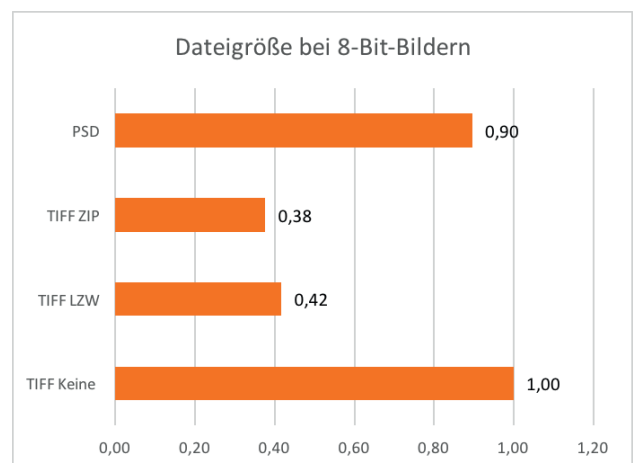

TESTERGEBNISSE »TIFF-KOMPRIERUNG BEI 8-BIT-BILDER«

Konfiguration: Photoshop CC 2014, Mac OS X 10.11.2, iMac 3,4 GHz Intel Core i7, 16 GB 1333 MHz DDR3

Photoshop ausgeführt und TIFFs gespeichert auf APPLE SSD TS256C Media.

8-Bit	TIFF: Keine Komprimierung		TIFF: LZW		TIFF: ZIP		PSD	
	Dauer/Sek.	Größe/MB	Dauer/Sek.	Größe/MB	Dauer/Sek.	Größe/MB	Dauer/Sek.	Größe/MB
Bild 1 (3888 x 2592 px)	0,3	30,3	0,8	21,7	7,6	19,3	0,2	30,3
Bild 2 (3888 x 2592 px)	0,2	30,3	0,6	12,6	9,9	11,1	0,2	30,3
Bild 3 (3888 x 2592 px)	0,2	30,3	0,7	15,4	10,1	14,2	0,2	30,3
Bild 4 (2000 x 2000 px)	0,1	12,0	0,2	2,1	23,2	2,0	0,1	7,4
Bild 5 (5440 x 7264 px)	1,1	118,6	1,9	44,5	93,4	40,7	0,9	100,3
Bild 6 (3888 x 2592 px)	0,2	30,3	0,6	10,8	15,2	9,5	0,2	30,2
Bild 7 (3888 x 2592 px)	0,2	13,5	0,2	3,6	17,6	3,1	0,2	9,3
Durchschnitt	0,33	37,90	0,71	15,81	25,29	14,27	0,29	33,96
Faktor	1,00	1,00	2,17	0,42	76,96	0,38	0,87	0,90

16-Bit	TIFF: Keine Komprimierung		TIFF: LZW		TIFF: ZIP		PSD	
	Dauer/Sek.	Größe/MB	Dauer/Sek.	Größe/MB	Dauer/Sek.	Größe/MB	Dauer/Sek.	Größe/MB
Bild 1 (3888 x 2592 px)	0,4	60,5	1,9	78,2	2,4	58,6	0,3	60,5
Bild 2 (3888 x 2592 px)	0,4	60,5	2,2	72,4	2,7	55,4	0,3	60,5
Bild 3 (3888 x 2592 px)	0,4	60,5	1,6	59,7	3	51,2	0,3	60,5
Bild 4 (2000 x 2000 px)	0,2	24,0	1,2	30,1	1,1	21,8	0,2	24,0
Bild 5 (5440 x 7264 px)	2,5	237,1	9,0	252,7	12,6	196,8	1,9	237,1
Bild 6 (3888 x 2592 px)	0,4	60,5	2,3	68,9	2,7	52,0	0,4	60,5
Bild 7 (3888 x 2592 px)	0,2	27,1	0,5	13,3	0,7	8,2	0,2	27,1
Durchschnitt	0,64	75,74	2,67	82,19	3,60	63,43	0,51	75,74
Faktor	1,00	1,00	4,16	1,09	5,60	0,84	0,80	1,00